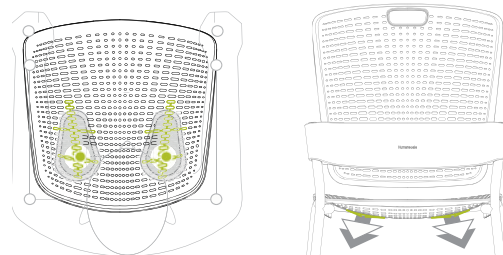

## Технология на плаващата облегалка

Единственият конферентен стол, който предлага автоматично нагласяща се лумбална поддръжка. Cinto поднася невероятен ергономичен комфорт. Уникалната плаваща облегалка на Cinto - "колан" преведено от испански език - е захваната за рамката на стола чрез подвижен ремък, позволяващ на облегалката да се движи и да подсигурава максимална опора.

Система от разреза за облекчаване на напрежението

Разпределение на напрежението

---

## Система от разреза за облекчаване на напрежението

Тази система от разреза върху седалката се движи независимо под седалищните кости с цел да намали точките на напрежение и да разпредели равномерно теглото на тялото за максимален комфорт при продължително седене. Системата от отвори по седалката и облегалката повишават циркулацията на въздух.